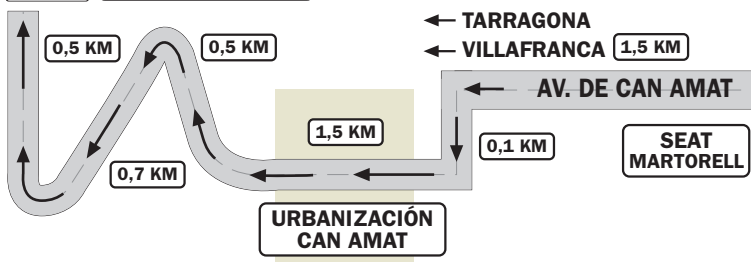

**P** APARCAMIENTO CARAVANAS CAN CARRIGOSA

LERIDA ZARAGOZA MADRID  
A-2

LERIDA ZARAGOZA MADRID  
AP-2

AP-7 GERONA-FRANCIA  
AP-7

SALIDA ABRERA DIRECCIÓN CAN AMAT

A-2

DIRECCIÓN TARRAGONA LERIDA/GERONA

RONDA DE DALI

AVD. DIAGONAL

A-16

C-32

GRAN VÍA

← SITGES/TARRAGONA

← VILADECANS

C-31

DIRECCIÓN TARRAGONA LERIDA/GERONA

AEROPUERTO DE BARCELONA TERMINAL A/B/C

MAR MEDITERRANEO

RIO LLOBREGAT